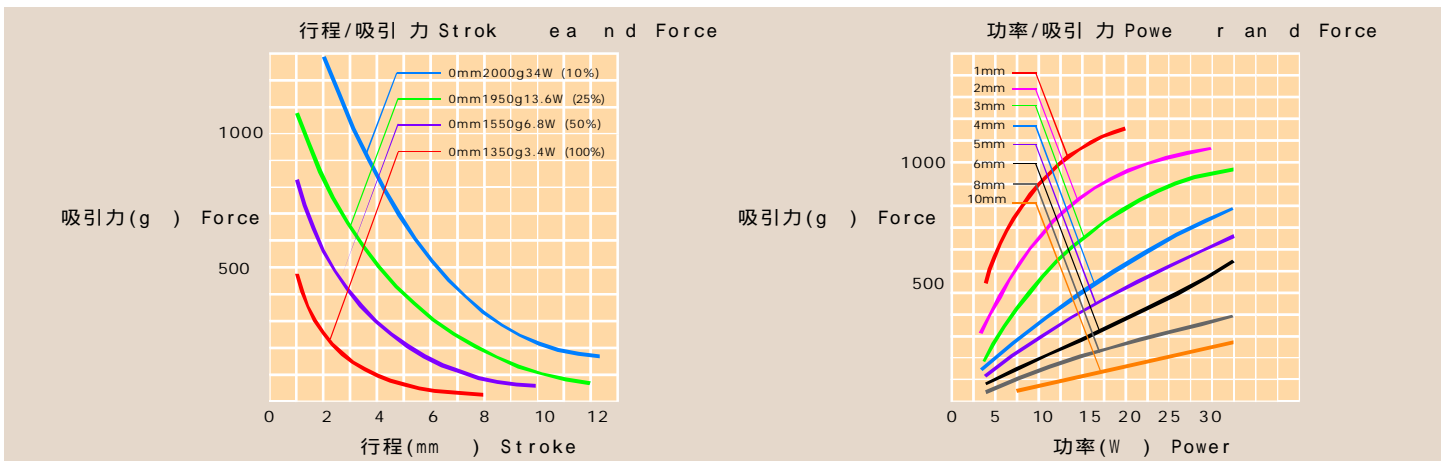

# SDO-0837L OPEN FRAME SOLENOID

## ORDERING INFORMATION 代号编排

**SD** ZANTY 宗泰  
**O-08** Open Frame Solenoid 开置式螺线管  
**37** Plunger dia(mm) 滑杆直径(mm)  
**L** Frame length(mm) 框架长度(mm)  
**\*** Coil Resistance 线圈电阻 : \* Ω  
**\*** Serial Number 序号  
**\*** Voltage 电压 :06:DC6V 12:DC12V 24:DC24V 48:DC48V  
**L**: Pull Type 吸入式 **S**: Push Type 推出式

动作周期 (100%) ON时间/ON时间+OFF时间 Duty cycle(100%) "ON" time/"ON" time+"OFF" time		100%	50%	25%	10%
		连通 continuous	间断 intermittent		
最大ON时间 (秒) MAX "ON" Time in second		-	100	36	7
20°C 时的功率 watt at 20°C		4	8	16	40
型号 TYPE Number	电阻 resistance Ω	电压 volts DC			
SDO-0837L-06A	9	6	8.5	12	19
SDO-0837L-12A	36	12	17	24	38
SDO-0837L-24A	144	24	34	48	76
SDO-0837L-48A	576	48	68	96	152