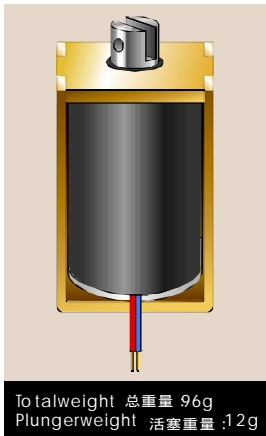

# SDO-0837L OPEN FRAME SOLENOID

## ORDERING INFORMATION 代号编排

**SD** ZANTY 宗泰  
**O-08** Open Frame Solenoid 开置式螺线管  
**37** Plunger dia(mm) 滑杆直径(mm)  
**L** Frame length(mm) 框架长度(mm)  
**\*** Coil Resistance 线圈电阻 : \* Ω  
**\*** Serial Number 序号  
**\*** Voltage 电压 :06:DC6V 12:DC12V 24:DC24V 48:DC48V  
**L**: Pull Type 吸入式 **S**: Push Type 推出式

动作周期 (100%) ON时间/ON时间+OFF时间 Duty cycle(100%) "ON" time/"ON" time+"OFF" time		100%	50%	25%	10%
		连通 continuous	间断 intermittent		
最大ON时间 (秒) MAX "ON" Time in second		-	100	36	7
20°C 时的功率 watt at 20°C		4	8	16	40
型号 TYPE Number	电阻 resistance Ω	电压 volts DC			
SDO-0837L-06A	9	6	8.5	12	19
SDO-0837L-12A	36	12	17	24	38
SDO-0837L-24A	144	24	34	48	76
SDO-0837L-48A	576	48	68	96	152