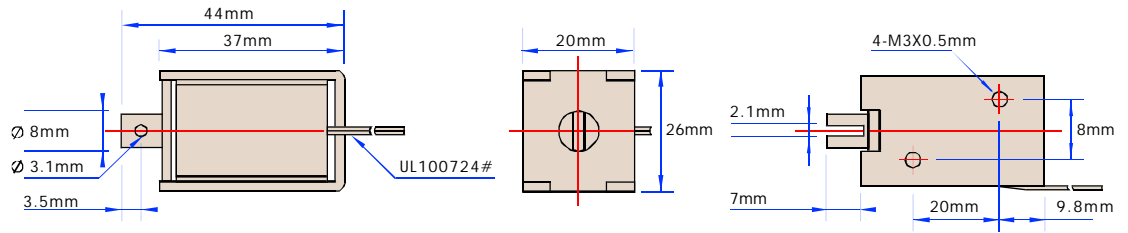

## ORDERING INFORMATION 代号编排

**SD** ZANTY 宗泰  
**O-08** Open Frame Solenoid 开置式螺线管  
**37** Plunger dia(mm) 滑杆直径(mm)  
**L** Frame length(mm) 框架长度(mm)  
**\*** Coil Resistance 线圈电阻 : \* Ω  
**\*** Serial Number 序号  
**\*** Voltage 电压 :06:DC6V 12:DC12V 24:DC24V 48:DC48V  
**L**: Pull Type 吸入式 **S**: Push Type 推出式

动作周期 (100%) ON时间/ON时间+OFF时间 Duty cycle(100%) "ON" time/"ON" time+"OFF" time		100%	50%	25%	10%
		连通 continuous	间断 intermittent		
最大ON时间 (秒) MAX "ON" Time in second		-	100	36	7
20°C 时的功率 watt at 20°C		4	8	16	40
型号 TYPE Number	电阻 resistance Ω	电压 volts DC			
SDO-0837L-06A	9	6	8.5	12	19
SDO-0837L-12A	36	12	17	24	38
SDO-0837L-24A	144	24	34	48	76
SDO-0837L-48A	576	48	68	96	152